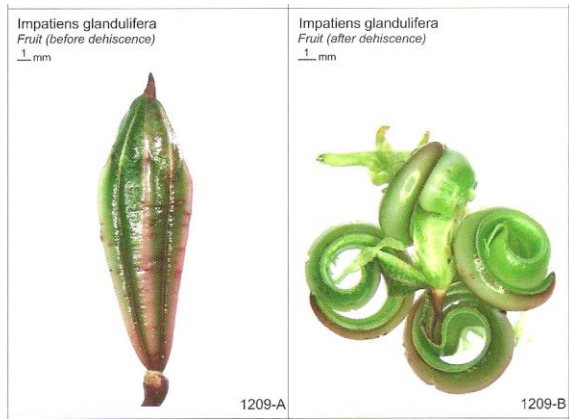

---

***Erodium cicutarium*** – kratkokljuni čapljan, Geraniaceae - iglice

---

***Eryngium campestre*** - poljski kotrljan, Por. Apiaceae – štitarke

---

***Euonymus europaeus*** – obična kurika, Por. Celastraceae – kurike

---

***Euphorbia lathyris*** – unakrsnolisna mlječika, Por. Euphorbiaceae - mlječike

---

***Geranium columbinum*** – golublja iglica, Geraniaceae - iglice

---

***Impatiens glandulifera*** - žljezdasti nedirak, Por. Balsaminaceae

---

***Loranthus europaeus*** - žuta imela, Por. Loranthaceae

---

***Nelumbo nucifera*** – lotos, Nelumbonaceae - lotosi

---

***Nerium oleander*** – oleandar, Por. Apocynaceae - zimzeleni

---

***Magnolia grandiflora*** – magnolija, Por. Magnoliaceae